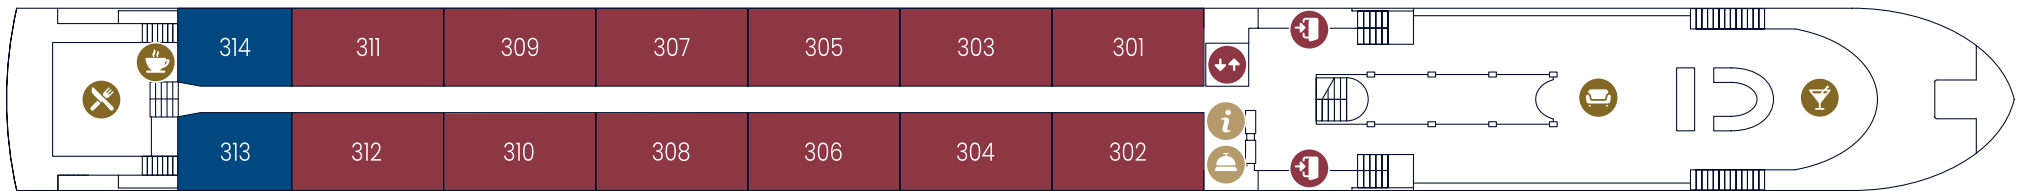

MS Andorinha

Sonnendeck | Sun deck

Diamant Deck | Diamond Deck No. 300

Rubin Deck | Ruby Deck No. 200

Smaragd Deck | Emerald Deck No. 100

Legende

- Eingang
- Aufzug
- Rezeption
- Travel Desk
- Restaurant
- Bar
- Bistro
- Kaffee Station
- Pool
- WC
- Steuerhaus
- Besatzung
- Küche
- Zweitbettkabine²
- Suite¹
- Master Suite¹

Key

- Entrance
- Elevator
- Reception Desk
- Travel Desk
- Restaurant
- Bar
- Bistro
- Coffee Station
- Pool
- Restrooms
- Wheelhouse
- Crew
- Kitchen
- Double Cabin²
- Suite¹
- Master Suite¹

1) Französischer Balkon 2) Fenster (nicht zu öffnen)

1) French Balcony 2) Fixed Windows