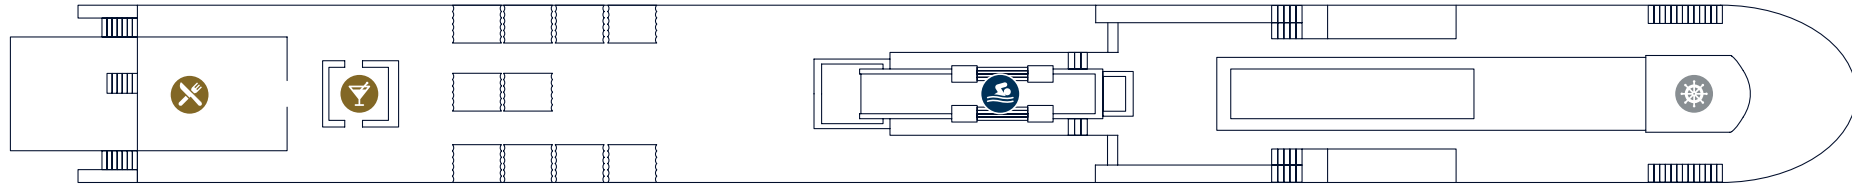

MS Andorinha

Sonnendeck | Sun deck

Diamant Deck | Diamond Deck No. 300

Rubin Deck | Ruby Deck No. 200

Smaragd Deck | Emerald Deck No. 100

Legende

- Eingang
- Aufzug
- Rezeption
- Travel Desk
- Restaurant
- Bar
- Bistro
- Kaffee Station
- Pool
- WC
- Steuerhaus
- Besatzung
- Küche
- Zweitbettkabine²
- Suite¹
- Master Suite¹

Key

- Entrance
- Elevator
- Reception Desk
- Travel Desk
- Restaurant
- Bar
- Bistro
- Coffee Station
- Pool
- Restrooms
- Wheelhouse
- Crew
- Kitchen
- Double Cabin²
- Suite¹
- Master Suite¹

1) Französischer Balkon 2) Fenster (nicht zu öffnen)